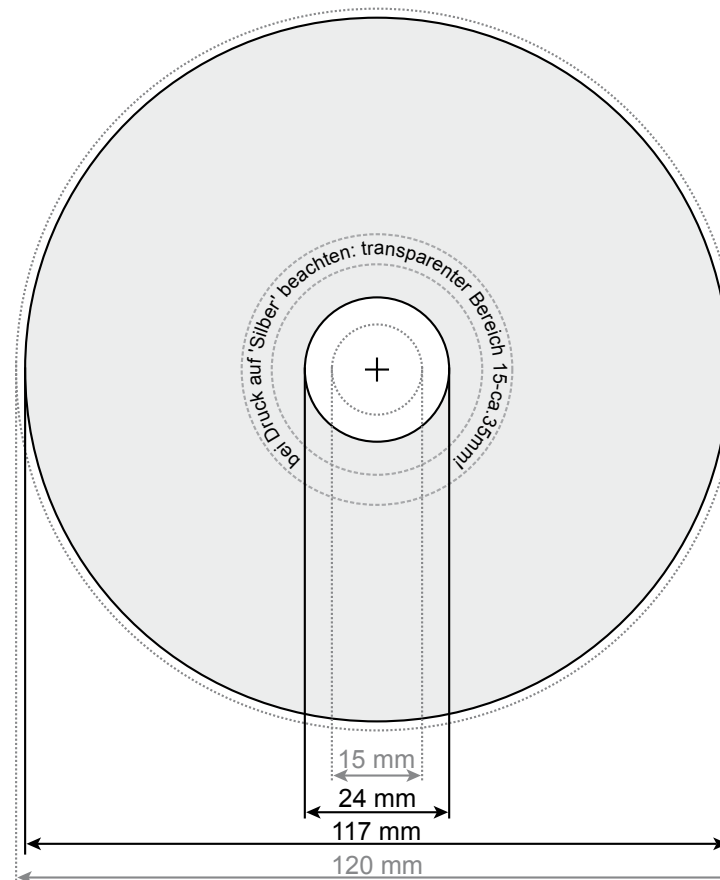

Spezifikation (nicht maßstabsgetreu)

Bitte beachten Sie zusätzlich unsere Druckdaten-Checkliste!

Stand: 06/2012

Produkt: Label DVD-R (Digital-, Offset-, Siebdruck)

HINWEIS:

Datei quadratisch anlegen

Mittelloch nicht aussparen!