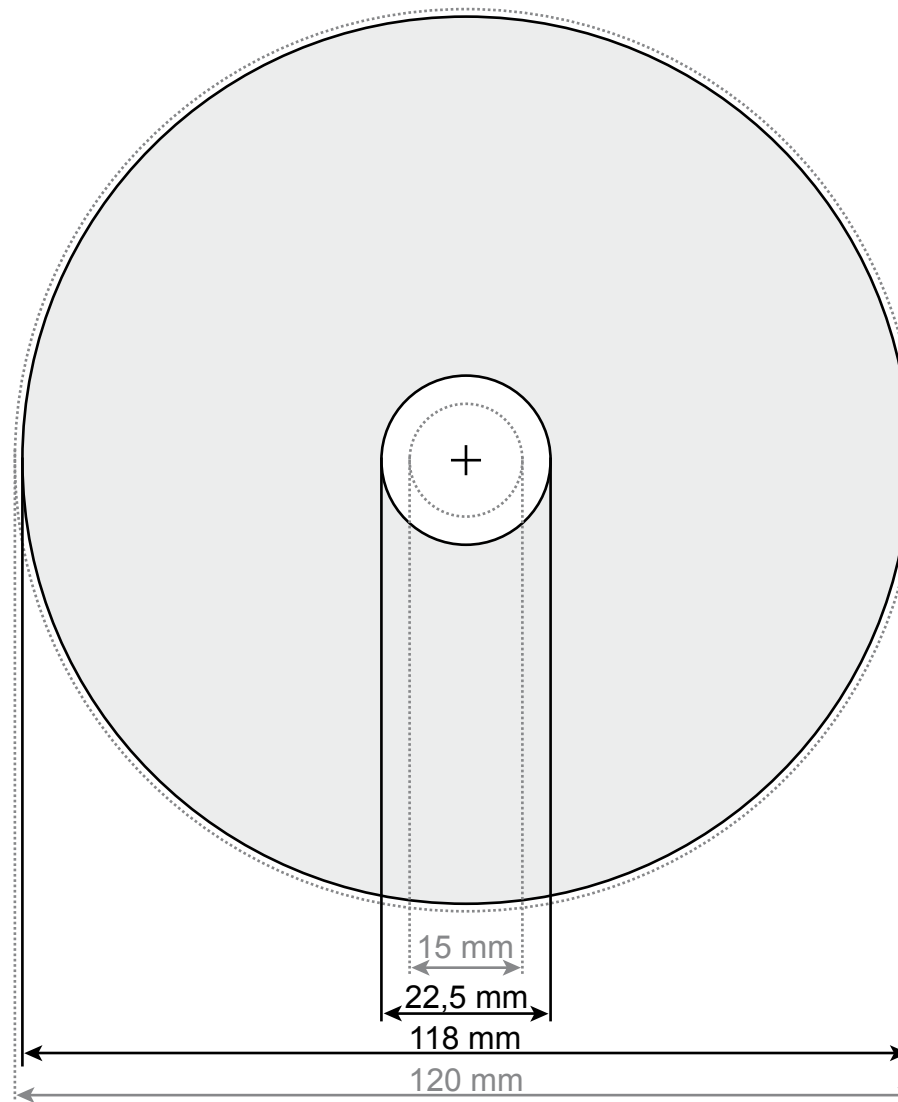

Spezifikation (nicht maßstabsgetreu)

Bitte beachten Sie zusätzlich unsere Druckdaten-Checkliste!

Stand: 06/2012

Produkt: Label DVD-R (Inkjetdruck)

HINWEIS:

Datei quadratisch anlegen

Mittelloch nicht aussparen!